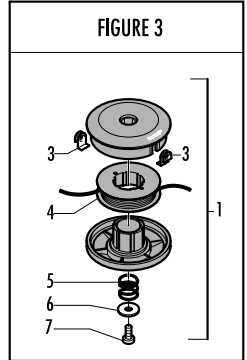

date	MAY/03	SHEET 3/4
------	--------	-----------

Model	Prefix
B 290	02

Product number
953900446

FIGURE 2

brand	PARTNER
-------	----------------

date	MAY/03	<i>SHEET 4/4</i>
------	---------------	------------------

Model	Prefix
B 290	02

Product number
953900446

FIGURE 2

pos	P/N McC	P/N ELX	Qty	DESCRIPTION
1	236596	538236596	1	hub
2	240481	538240481	1	M10x1.25 nut
4	241155	538241155	1	string head shield
5	241006	538241006	1	plate
6	242729	538242729	1	flange adapter
7	242753	538242753	1	flange
8	240688	538240688	3	screw/washer M5x14
9	242728	538242728	1	gear box
10	FIGURE 3		1	string head
11	236529	538236529	3	split washer
12	235804	538235804	2	M5x30 screw
13	236381	538236381	1	M5x10 screw
15	229208	538229208	2	nut
16	241973	538241973	1	line cutter
17	227563	538227563	2	screw m5x16
B 18	242644	538242644	1	guard extension
19	240862	538240862	1	screw M4x18
20	248959	538248959	1	guard ass'y
22	242752	538242752	1	clamp lower
23	227563	538227563	2	screw M5x16
24	242629	538242629	1	upper clamp
26	227068	538227068	1	handle ass'y
27	● 236642	538236642	4	nut
28	● 227046	538227046	1	handle clamp
29	● 236936	538236936	4	washer
30	● 228320	538228320	4	screw M6x45
31	228146	538228146	2	Ø 25 handle att.1/2
32	235911	538235911	2	screw M6x12
33	236642	538236642	2	nut
34	246864	538246864	1	protection
35	235911	538235911	2	screw M6x12
36	228152	538228152	2	hook
37	236642	538236642	2	nut
38	227280	538227280	1	trigger box ass'y
39	● 246955	538246955	1	handle kit
40	●● 229819	538229819	1	safety trigger
42	● 240618	538240618	1	screw 3x16
43	● 240833	538240833	1	screw 3x20
44	● 229823	538229823	1	throttle clip
45	● 227065	538227065	1	berzing 5x4
46	● 229973	538229973	1	trigger spring
47	● 229824	538229824	1	throttle switch

FIGURE 3

	pos		P/N McC	P/N ELX	Qty	DESCRIPTION
A	1		538249174	538249174		string head
B	3	●	241154	538241154	2	eyelet
B	4	●	248583B	538248583B	1	2 lines spool
	5	●	240852	538240852	1	spring
	6	●	5210	538005210	1	locking nut
	7	●	229712	538229712	1	screw 5x16